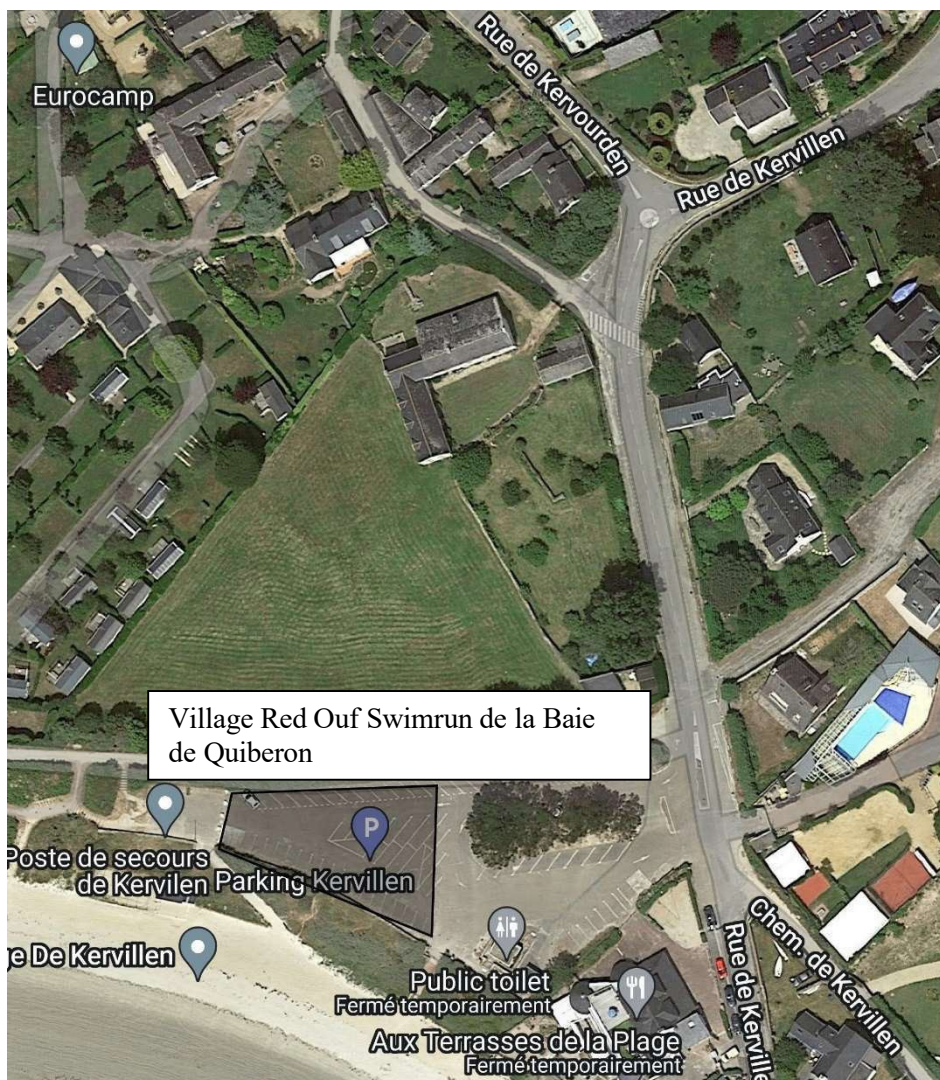

T : +33 (0) 6 75 71 72 59

T : +33 (0) 6 79 48 59 50

charles.gouzerh.mst@gmail.com

www.lesmouettessportivestrinitaines.com

Déroulement du Week-End

Samedi 21 Juin 2025

Retrait des Dossards de 14h à 18h sur le village de l'épreuve sur le parking de la plage de Kervillen à la Trinité Sur Mer

Parking

Les concurrents pourront utiliser le parking du Site du Poulbert et rejoindre le village par le sentier côtier